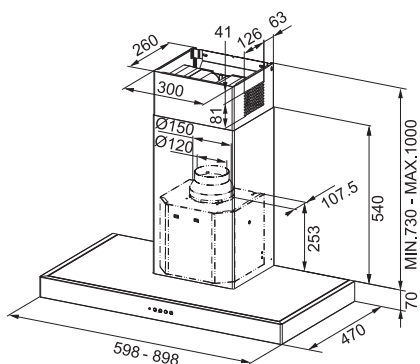

# FORMAT 70

Hottes décoratives murales 600 et 900 mm

- Commande Soft Touch
- Extension de cheminée disponible en option
- Eclairage halogènes
- Moteur 125 W

Dim.	Réf./Finition	Code	PPI
600	<b>Format 70 FDF 6357 XS</b> Inox	630684	299,00
900	<b>Format 70 FDF 9357 XS</b> Inox	630707	349,00

Version 600 mm